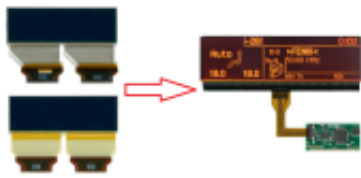

Link do produktu: <https://www.lcd-pixel.com/wyswietlacz-panel-lcd-peugeot-307-407-807-c5-c8-p-21.html>

WYŚWIETLACZ PANEL LCD PEUGEOT 307 407 807 C5 C8

Cena

429,90 zł

Opis produktu

WYŚWIETLACZ PANELU NAWIEWU / RADIA CITROËN / FIAT / LANCIA / PEUGEOT