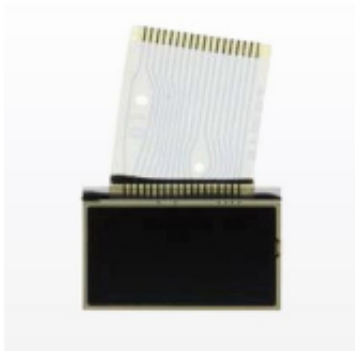

Dane aktualne na dzień: 03-04-2025 08:49

Link do produktu: <https://www.lcd-pixel.com/wyswietlacz-licznik-porsche-911-996-1998-2005-lewy-p-12.html>

WYŚWIETLACZ LICZNIK PORSCHE 911 996 1998-2005 LEWY

Cena **159,90 zł**

Opis produktu

Wyświetlacz licznika Porsche 911 966 LEWY

stan: wyświetlacz nowy, 100% sprawny, oryginalnie zapakowany

Opis usterki:

zanikające pixele, nieczytelny wyświetlacz, rozmazywanie się obrazu podczas wysokich temperatur. Wszystkie te usterki spowodowane są wadliwym działaniem wyświetlacza. Likwidacja problemu następuje poprzez jego zakup i wymianę na nowy.

Pasuje do:

- Porsche 911 (1998 - 2005)
- Porsche 996 (1998 - 2005)