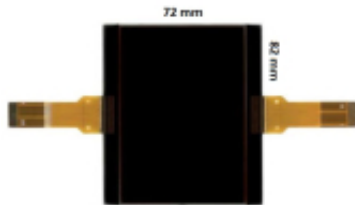

Link do produktu: <https://www lcd-pixel.com/wyswietlacz-fis-licznik-ford-c-max-s-max-mondeo-focus-kuga-galaxy-p-39.html>

WYŚWIETLACZ FIS LICZNIK FORD C-MAX S-MAX MONDEO FOCUS KUGA GALAXY

Cena

549,90 zł

Opis produktu

Wyświetlacz FULL FIS (pełny FIS) licznika w Ford C-MAX / GALAXY / KUGA / MONDEO / FOCUS / S-MAX

stan: wyświetlacz nowy, 100% sprawny, oryginalnie zapakowany

rozmiar: 72x82mm (120x179 pixeli)

Opis usterki: